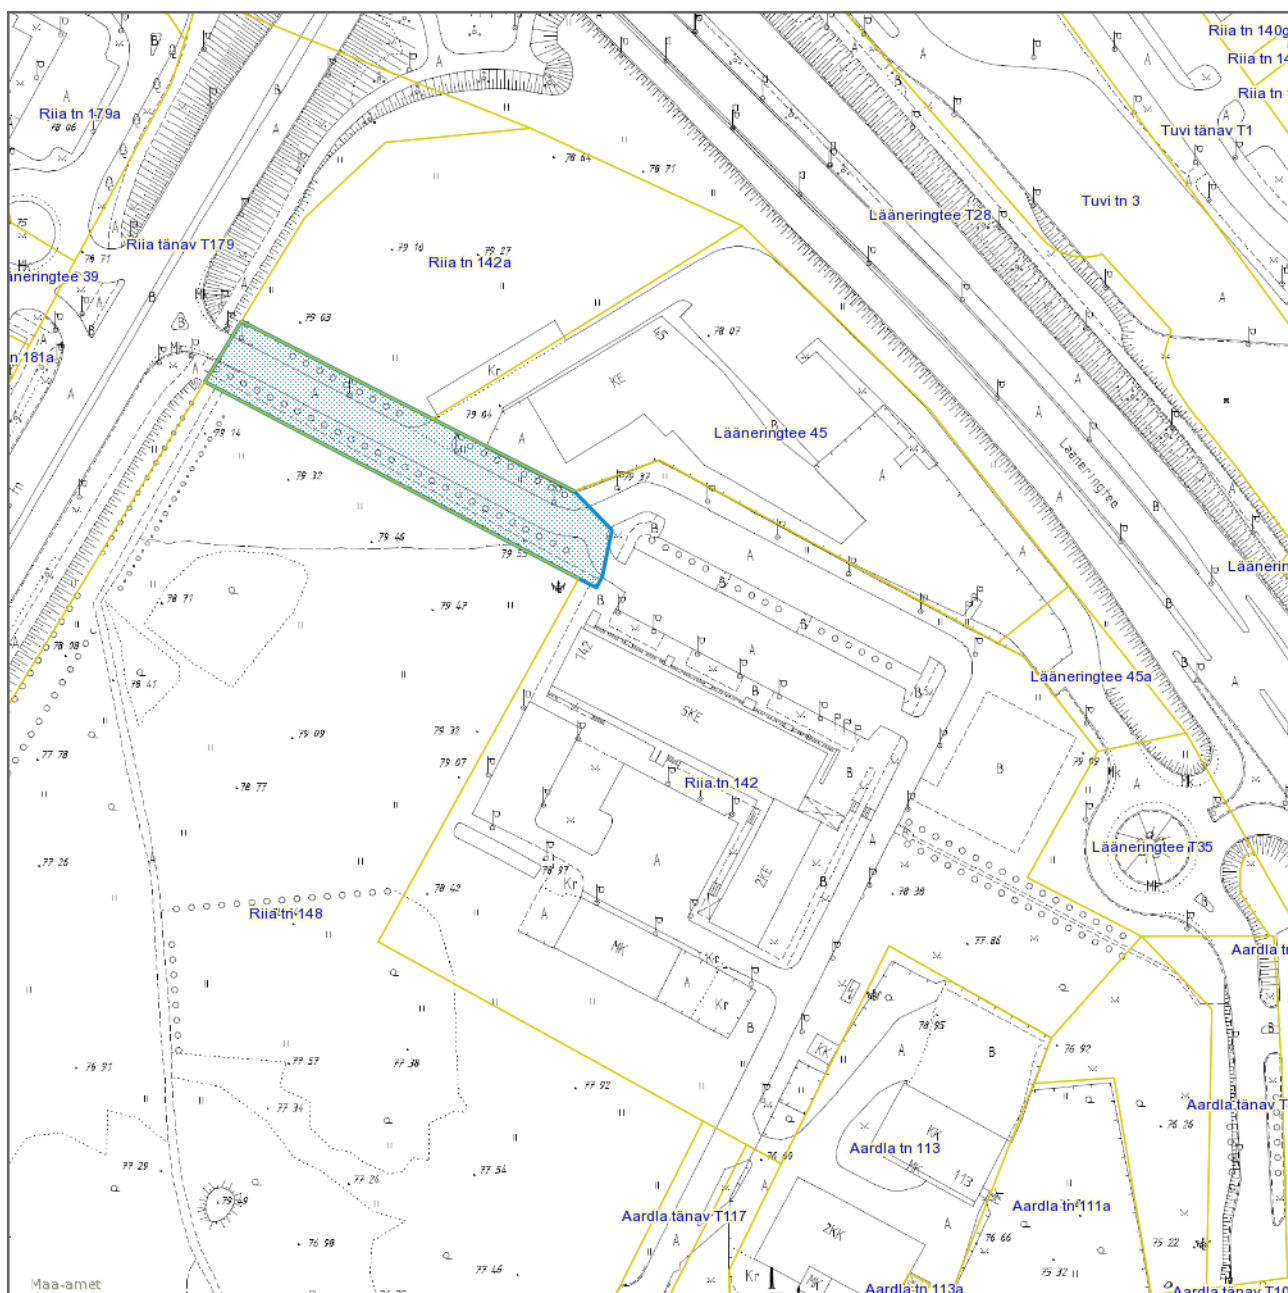

SUNDVALDUSE ALA ASENDIPLAAN
Tartu maakond, Tartu linn, Tartu linn, Riia tn 142 (79505:003:0011)
1 : 2000

Leppemärgid

-  Sundvalduse ala (pindala ligikaudu 2184 m²)
-  Olemasolevad katastriüksuste piirid

Sundvalduse ala on määratud vastavalt koostamisel olevale Riia tn 142 krundi detailplaneeringule (planeeringujärgne krunt Pos 2)

Koostas: **Pille Toom**
Kuupäev: **03.11.2023**